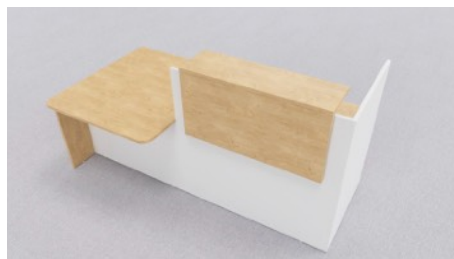

COMPTOIR D'ACCUEIL gamme « OLA »

Configuration MIXTE

Ensemble composé de
module bas PMR + module haut avec tablette (réglable)

Modèle mixte	L182 x prof.82	630,00 € HT
Modèle mixte	L222 x prof.82	670,00 € HT
Modèle mixte	L242 x prof.82	690,00 € HT