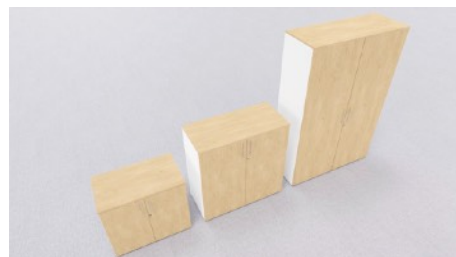

RANGEMENT - PORTES BATTANTES - prof.47 cm

Meuble bas	H73 x L80	1 tabl.bois	290,00 € HT
Meuble bas	H102 x L80	2 tabl.bois	395,00 € HT
Meuble bas	H102 x L100	2 tabl.métal	450,00 € HT
Meuble haut	H180 x L80	4 tabl.bois	495,00 € HT
Meuble haut	H180 x L100	4 tabl.métal	620,00 € HT