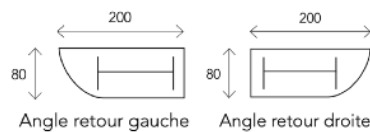

TABLES ABATTANTES

Table rectangulaire L140 x 80 **420,00 € HT**

Table rectangulaire L160 x 80 **440,00 € HT**

Table avec angle intégré (gauche ou droite) L200 x 80 **490,00 € HT**