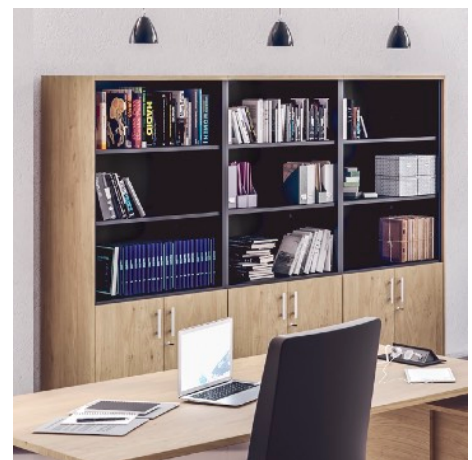

Armoire structure bois - fond rigide 16mm - avec ou sans portes

Profondeur 47 cm - Tablettes réglables

Finition assortie aux bureaux

Demandez notre documentation complète

TOP et PORTES

CORPS

Chêne clair

Chêne gris