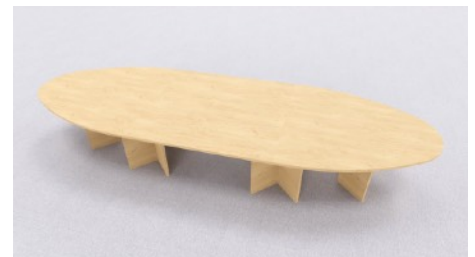

TABLES DE REUNION OVALES & TONNEAU

Fabrication Française 

Tables de réunion ovales ou « tonneau » - structure piètement bois

Finition assortie aux gammes de bureaux

Demandez notre documentation complète

COLORIS PLATEAU & STRUCTURE

TABLE OVALE

Table ovale
piètement bois

L280 x 140
capacité 10 pers.

450,00 € HT

TABLE OVALE

Table ovale
piètement bois

L420 x 140
capacité 14 pers.

730,00 € HT