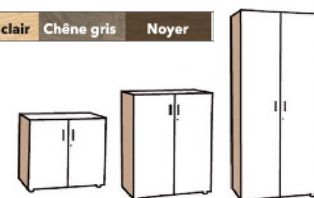

JEU DE 2 JOUES LATERALES BOIS

finition assortie au top et aux portes - 5 coloris au choix

Hêtre Erable Chêne clair Chêne gris Noyer

Jeu de 2 joues	H73	90,00 € HT
Jeu de 2 joues	H102	120,00 € HT
Jeu de 2 joues	H180	150,00 € HT