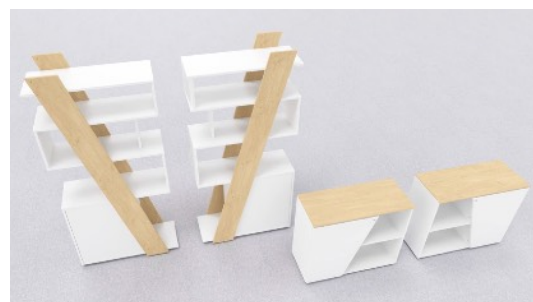

BIBLIOTHEQUES HAUTES & BASSES

Structure bois finition assortie au bureau
avec porte à gauche ou à droite

Rangement bas H76 x L90

240,00 € HT

Rangement haut H190 x L90

430,00 € HT