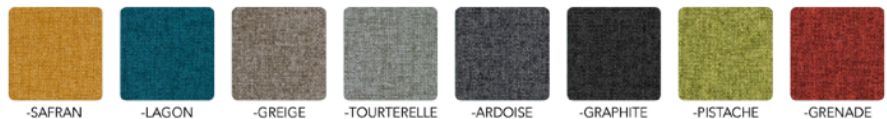

**8 COLORIS
D'ASSISE**

Fauteuil ergonomique réf. 260

Haut dossier résille - soutien lombaire, translation d'assise
mécanisme synchrone (tension automatique)
Accoudoirs 4D - assise tissu 8 coloris au choix

Fauteuil réf. 260 **290,00 € HT** - accoudoirs 4D
Fauteuil réf. 260 avec appui-tête **330,00 € HT** - accoudoirs 4D

COLORIS DE L'ASSISE DISPONIBLES

Fauteuil ergonomique réf. 269