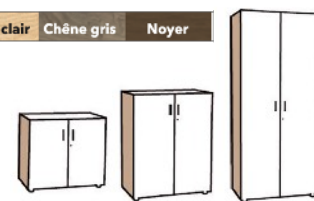

JEU DE 2 JOUES LATERALES BOIS

finition assortie au top et aux portes - 5 coloris au choix

Hêtre Erable Chêne clair Chêne gris Noyer

Jeu de 2 joues	H73	90,00 € HT
Jeu de 2 joues	H102	120,00 € HT
Jeu de 2 joues	H180	150,00 € HT