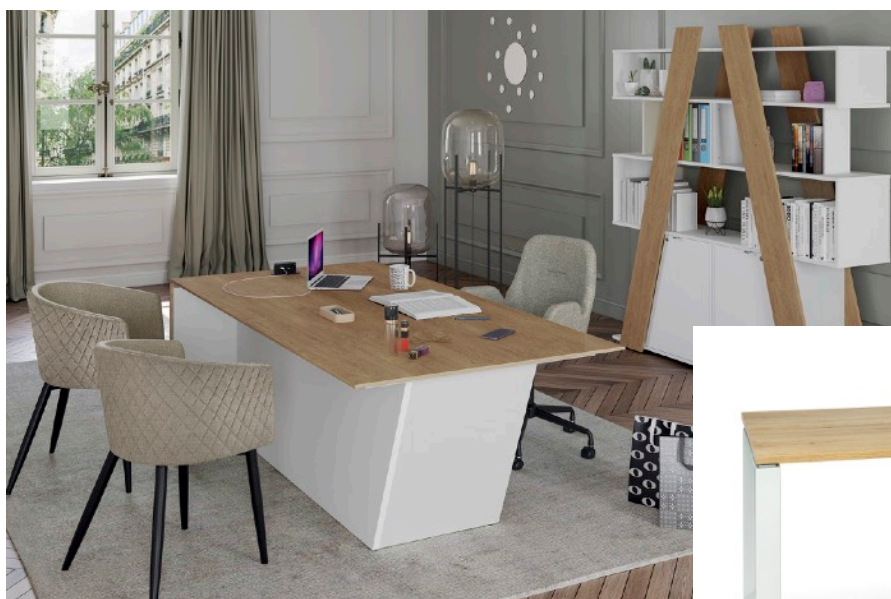

SELECTION

Mobilier de Bureau

(V6 - MAI 2026)

**MOBILIER DE BUREAU NEUF - TARIF NET HT - REMISE DEDUITE
LIVRAISON & INSTALLATION COMPRISES**

**SHOWROOM ouvert du lundi au vendredi
de 09H00 à 12H00 / de 14H00 à 18H30**