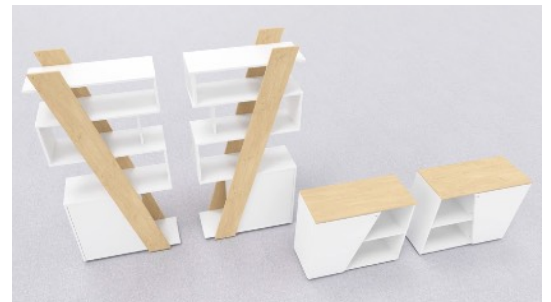

BIBLIOTHEQUES HAUTES & BASSES

Structure bois finition assortie au bureau
avec porte à gauche ou à droite

Rangement bas H76 x L90 **240,00 € HT**

Rangement haut H190 x L90 **430,00 € HT**