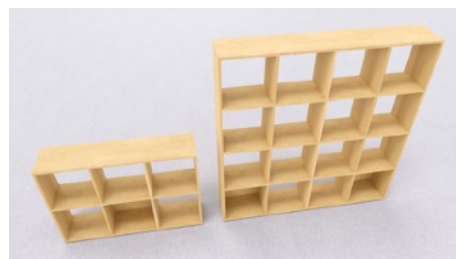

BIBLIOTHEQUE CUBIC - prof.30 cm

Finition assortie aux bureaux

Meuble bas	H 84 x L121	6 cases	180,00 € HT
Meuble haut	H163 x L160	16 cases	340,00 € HT