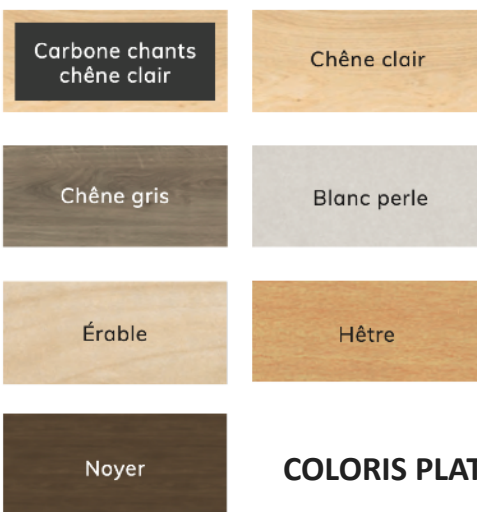

COLORIS PLATEAUX

Chêne clair

Chêne gris

Blanc

COLORIS PIETEMENT

Aluminium

Carbone

Autres éléments disponibles, demandez la documentation complète

Fabrication Française

Bureau réglable en hauteur par assistance électrique (H70 à 120 cm)

Piètement métallique

Finition assortie aux gammes de bureaux

Demandez notre documentation complète

COLORIS PIETEMENTS