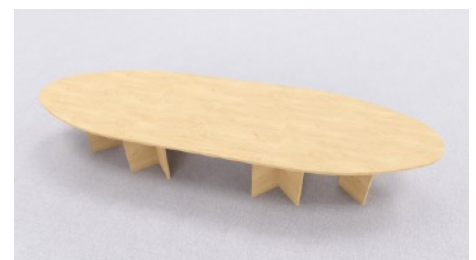

Fabrication Française 

Tables de réunion ovales ou « tonneau » - structure piètement bois

Finition assortie aux gammes de bureaux

Demandez notre documentation complète

COLORIS PLATEAU & STRUCTURE

TABLE OVALE

Table ovale
piètement bois

L280 x 140
capacité 10 pers.

450,00 € HT

TABLE OVALE

Table ovale
piètement bois

L420 x 140
capacité 14 pers.

730,00 € HT

TABLE TONNEAU