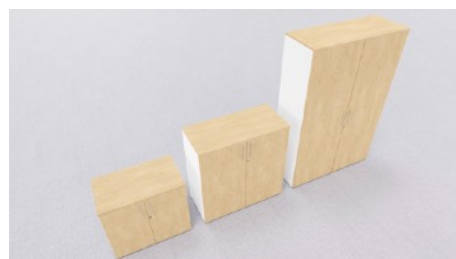

RANGEMENT - PORTES BATTANTES - prof.47 cm

Meuble bas	H73 x L80	1 tabl.bois	290,00 € HT
Meuble bas	H102 x L80	2 tabl.bois	395,00 € HT
Meuble bas	H102 x L100	2 tabl.métal	450,00 € HT
Meuble haut	H180 x L80	4 tabl.bois	495,00 € HT
Meuble haut	H180 x L100	4 tabl.métal	620,00 € HT